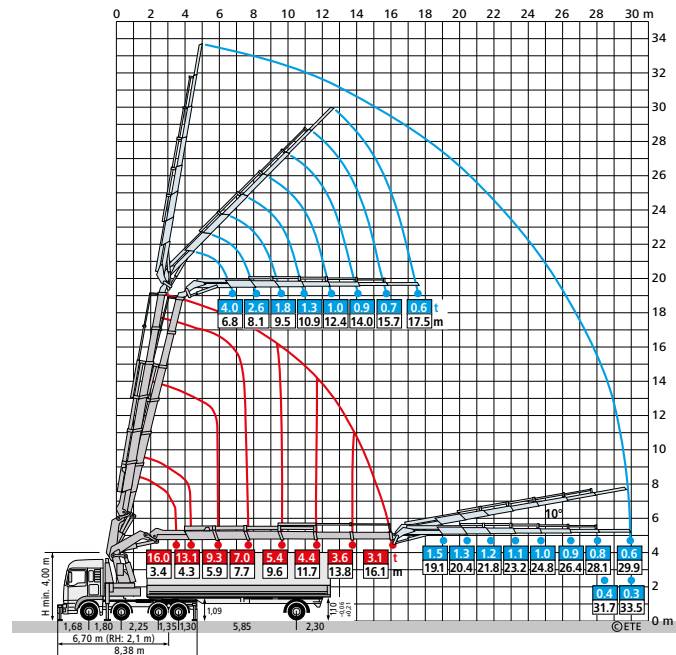

Emil Egger Romandie SA | FR +41 (0)26 408 96 00 | 392.1

66 mt – MAN / Maurer TGS 35.480 LX 392

Configuration	Dimensions (L x B x H) [m]	Weight
36 t	8 x 4	GG, LG, NL, NL <sub>max</sub>
Truck	4,10 + 1,00 × 2,47 × 2,94	32,0 – 23,4 = 8,6 t
Trailer 1287	4,50 + 7,30 × 2,48 × 2,94/3,03	40,0 – 27,5 = 12,5 t
Trailer 1365	3,56 + 7,20 × 2,55 × 2,70/3,11	40,0 – 31,0 = 9,0 / 30,0 t
Trailer 1392	10,80 × 2,48 × 2,80	40,0 – 28,9 = 11,1 / 14,3 t