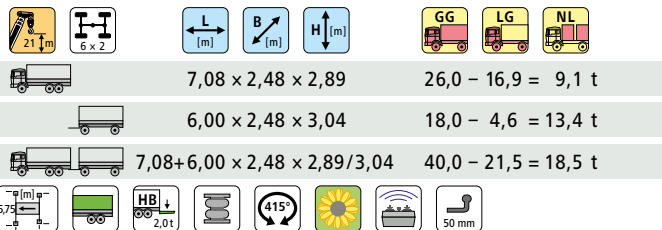

23 mt – VOLVO FH500 6x2

388

23 mt – VOLVO FH500 6x2

675