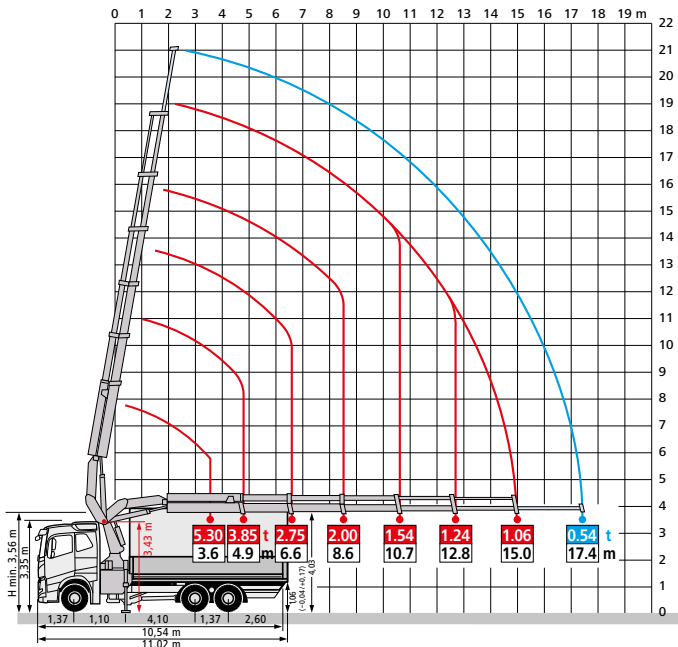

23 mt – VOLVO FH500 6x2

388

23 mt – VOLVO FH500 6x2

675