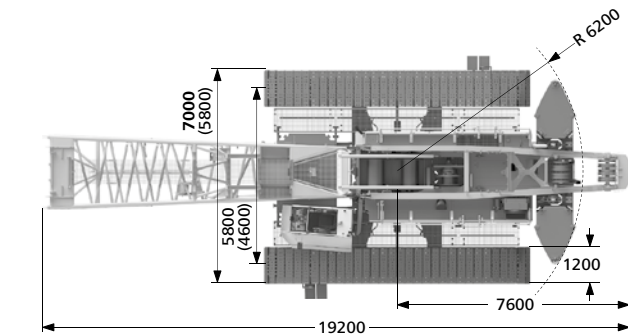

LIEBHERR LR 1250 322

 max. 50,0 m	 max. 96,0 m	 max. 97,0 m
----------------------------------------------------------------------------------------------	-----------------------------------------------------------------------------------------------	-----------------------------------------------------------------------------------------------

Bodenfreiheit 500 mm
garde au sol
ground clearance

Auflagefläche Ketten / surface de contact des chenilles / contact surface tracks
2 x 8,25 m² = 16,50 m²

		Liebherr LR 1250						
-----------------------------------------------------------------------------------	------------------------------------------------------------------------------------	---------------------	-------------------------------------------------------------------------------------	-------------------------------------------------------------------------------------	-------------------------------------------------------------------------------------	-------------------------------------------------------------------------------------	-------------------------------------------------------------------------------------	-------------------------------------------------------------------------------------