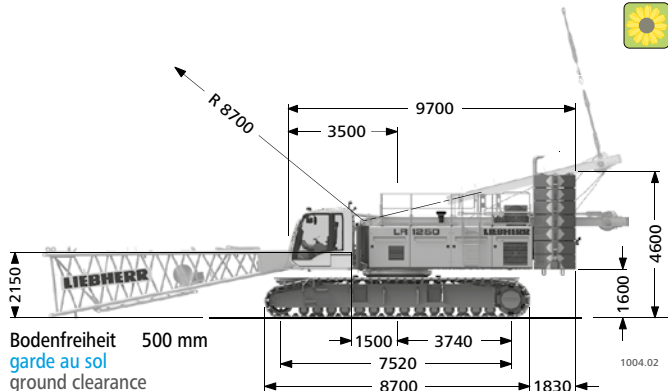

LIEBHERR LR 1250 322

 max. 50,0 m	 max. 96,0 m	 max. 97,0 m
----------------------------------------------------------------------------------------------	-----------------------------------------------------------------------------------------------	-----------------------------------------------------------------------------------------------

Bodenfreiheit 500 mm
garde au sol
ground clearance

Auflagefläche Ketten / surface de contact des chenilles / contact surface tracks
2 x 8,25 m² = 16,50 m²

		Liebherr LR 1250						
-----------------------------------------------------------------------------------	------------------------------------------------------------------------------------	---------------------	-------------------------------------------------------------------------------------	-------------------------------------------------------------------------------------	-------------------------------------------------------------------------------------	-------------------------------------------------------------------------------------	-------------------------------------------------------------------------------------	-------------------------------------------------------------------------------------