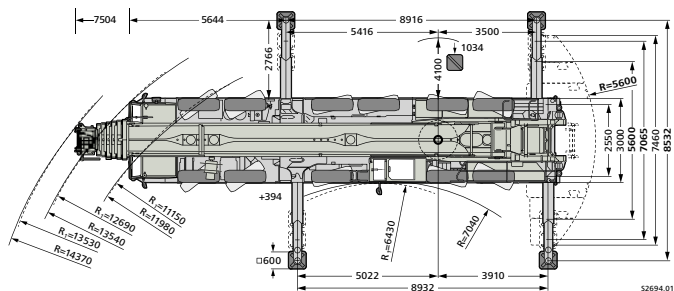

LIEBHERR LTM 1300-6.2

317

max. 78,0 m	6 x 12 t = 72 t	12 x 8	
ohne sans / without	max. 85 km/h	12 x 12	

4x 130 t: 2.40 x 1.50 x 0.12 m [1.80 t]

R1 = Allradlenkung
Direction toutes roues
all-wheel steering

14,7-78,0	t	Liebherr LTM 1300-6.2	1x12,0 t	360°	EN	8,5 m	96 t
-----------	---	---------------------------------	----------	------	----	-------	------

m	14,7 - 78,0		t		Liebherr LTM 1300-6.2									
	19,6	24,4	25,3	29,3	34,2	35,8	39,0	43,9	48,7	53,6	58,5	63,3	67,5	
4,0	82,0	59,0	47,9											
5,0	81,3	54,7	47,9	54,1	74,5									
6,0	72,1	49,1	45,6	49,0	55,4	35,0	36,1							
7,0	53,3	44,3	41,8	44,8	45,4	32,8	35,4							
8,0	41,2	39,5	38,0	39,3	36,8	30,4	33,5	31,5						
9,0	32,6	32,3	32,4	32,0	30,1	28,4	29,0	26,9	25,2					
10,0	25,6	26,1	26,1	26,2	25,1	24,9	24,2	22,6	21,1	19,4				
11,0	20,6	21,4	21,4	21,8	21,1	21,0	20,5	19,1	17,9	16,4	15,2			
12,0	16,8	17,7	17,9	18,4	17,9	18,0	17,5	16,4	15,4	14,1	13,0	11,6		
13,0	13,8	14,9	15,0	15,7	15,3	15,4	15,2	14,1	13,9	12,1	11,2	9,8	9,4	
14,0	11,4	12,5	12,7	13,5	13,2	13,3	13,1	12,2	11,5	10,4	9,6	8,4	8,1	
16,0	7,3	9,0	9,2	10,1	9,9	10,1	10,0	9,3	8,7	7,8	7,1	6,0	5,8	
18,0		6,3	6,6	7,6	7,5	7,7	7,7	7,1	6,6	5,8	5,2	4,1	3,9	
20,0		4,2	4,5	5,7	5,7	5,8	5,9	5,4	5,0	4,2	3,5	2,2		
22,0		2,7	2,8	4,1	4,2	4,4	4,4	4,0	3,6	2,6	2,0			
24,0				2,6	2,8	3,1	3,2	2,5	2,2					
26,0					1,6	1,8	1,9							
	Hinweis für Kranführer:													
	0,0	0,0	0,0	0,0	0,0	0,0	0,0	0,0	0,0	0,0	0,0	0,0	0,0	0,0
	0,0	0,0	0,0	0,0	0,0	0,0	0,0	0,0	0,0	0,0	0,0	46,0	92,0	100,0
	0,0	0,0	0,0	0,0	0,0	0,0	0,0	0,0	46,0	92,0	92,0	92,0	92,0	100,0
	0,0	0,0	0,0	0,0	0,0	0,0	46,0	92,0	92,0	92,0	92,0	92,0	92,0	100,0
	0,0	0,0	0,0	46,0	92,0	100,0	92,0	92,0	92,0	92,0	92,0	92,0	92,0	100,0
	46,0	92,0	100,0	92,0	92,0	100,0	92,0	92,0	92,0	92,0	92,0	92,0	92,0	100,0