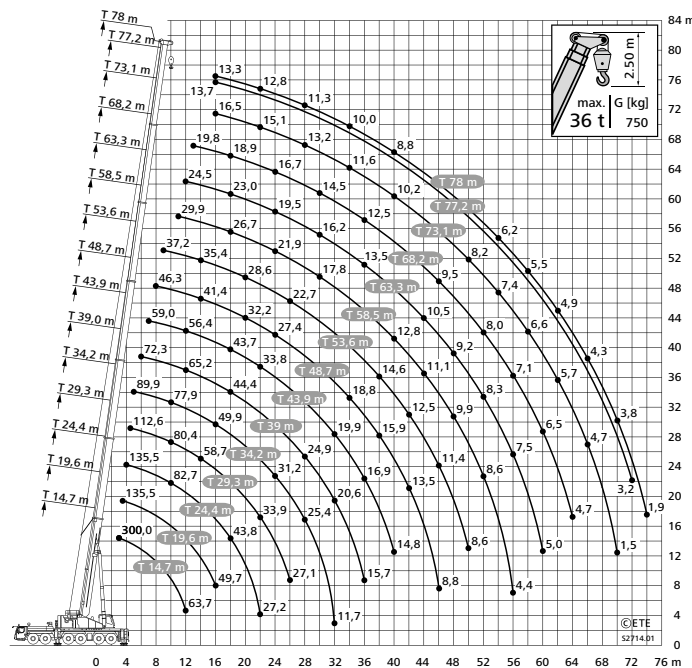

LIEBHERR LTM 1300-6.2

317

max. 78,0 m	6 x 12 t = 72 t	12 x 8	
ohne sans / without	max. 85 km/h	12 x 12	

4x 130 t: 2.40 x 1.50 x 0.12 m [1.80 t]

R1 = Allradlenkung
Direction toutes roues
all-wheel steering

14,7-78,0	t	Liebherr LTM 1300-6.2	1x12,0 t	360°	EN	8,5 m	96 t
-----------	---	---------------------------------	----------	------	----	-------	------

m	14,7 - 78,0		t		Liebherr LTM 1300-6.2									
	19,6	24,4	25,3	29,3	34,2	35,8	39,0	43,9	48,7	53,6	58,5	63,3	67,5	
4,0	82,0	59,0	47,9											
5,0	81,3	54,7	47,9	54,1	74,5									
6,0	72,1	49,1	45,6	49,0	55,4	35,0	36,1							
7,0	53,3	44,3	41,8	44,8	45,4	32,8	35,4							
8,0	41,2	39,5	38,0	39,3	36,8	30,4	33,5	31,5						
9,0	32,6	32,3	32,4	32,0	30,1	28,4	29,0	26,9	25,2					
10,0	25,6	26,1	26,1	26,2	25,1	24,9	24,2	22,6	21,1	19,4				
11,0	20,6	21,4	21,4	21,8	21,1	21,0	20,5	19,1	17,9	16,4	15,2			
12,0	16,8	17,7	17,9	18,4	17,9	18,0	17,5	16,4	15,4	14,1	13,0	11,6		
13,0	13,8	14,9	15,0	15,7	15,3	15,4	15,2	14,1	13,9	12,1	11,2	9,8	9,4	
14,0	11,4	12,5	12,7	13,5	13,2	13,3	13,1	12,2	11,5	10,4	9,6	8,4	8,1	
16,0	7,3	9,0	9,2	10,1	9,9	10,1	10,0	9,3	8,7	7,8	7,1	6,0	5,8	
18,0		6,3	6,6	7,6	7,5	7,7	7,7	7,1	6,6	5,8	5,2	4,1	3,9	
20,0		4,2	4,5	5,7	5,7	5,8	5,9	5,4	5,0	4,2	3,5	2,2		
22,0		2,7	2,8	4,1	4,2	4,4	4,4	4,0	3,6	2,6	2,0			
24,0				2,6	2,8	3,1	3,2	2,5	2,2					
26,0					1,6	1,8	1,9							
	Hinweis für Kranführer:													
	0,0	0,0	0,0	0,0	0,0	0,0	0,0	0,0	0,0	0,0	0,0	0,0	0,0	0,0
	0,0	0,0	0,0	0,0	0,0	0,0	0,0	0,0	0,0	0,0	0,0	46,0	92,0	100,0
	0,0	0,0	0,0	0,0	0,0	0,0	0,0	0,0	46,0	92,0	92,0	92,0	92,0	100,0
	0,0	0,0	0,0	0,0	0,0	0,0	46,0	92,0	92,0	92,0	92,0	92,0	92,0	100,0
	0,0	0,0	0,0	46,0	92,0	100,0	92,0	92,0	92,0	92,0	92,0	92,0	92,0	100,0
	46,0	92,0	100,0	92,0	92,0	100,0	92,0	92,0	92,0	92,0	92,0	92,0	92,0	100,0