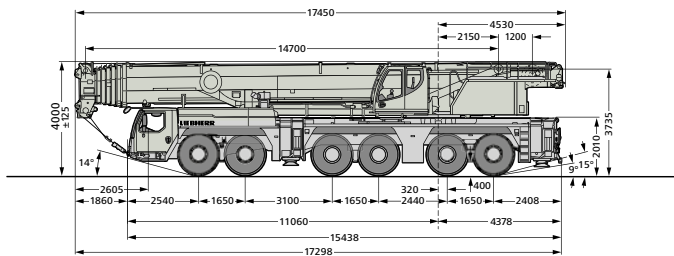

LIEBHERR LTM 1300-6.2

317

max. 78,0 m	6 x 12 t = 72 t	12 x 8	
ohne sans / without	max. 85 km/h	12 x 12	

4x 130 t: 2.40 x 1.50 x 0.12 m [1.80 t]

R1 = Allradlenkung
Direction toutes roues
all-wheel steering

14,7-78,0	t	Liebherr LTM 1300-6.2	1x12,0 t	360°	EN	8,5 m	96 t
-----------	---	---------------------------------	----------	------	----	-------	------

m	14,7 - 78,0		t		Liebherr LTM 1300-6.2									
	19,6	24,4	25,3	29,3	34,2	35,8	39,0	43,9	48,7	53,6	58,5	63,3	67,5	
4,0	82,0	59,0	47,9											
5,0	81,3	54,7	47,9	54,1	74,5									
6,0	72,1	49,1	45,6	49,0	55,4	35,0	36,1							
7,0	53,3	44,3	41,8	44,8	45,4	32,8	35,4							
8,0	41,2	39,5	38,0	39,3	36,8	30,4	33,5	31,5						
9,0	32,6	32,3	32,4	32,0	30,1	28,4	29,0	26,9	25,2					
10,0	25,6	26,1	26,1	26,2	25,1	24,9	24,2	22,6	21,1	19,4				
11,0	20,6	21,4	21,4	21,8	21,1	21,0	20,5	19,1	17,9	16,4	15,2			
12,0	16,8	17,7	17,9	18,4	17,9	18,0	17,5	16,4	15,4	14,1	13,0	11,6		
13,0	13,8	14,9	15,0	15,7	15,3	15,4	15,2	14,1	13,9	12,1	11,2	9,8	9,4	
14,0	11,4	12,5	12,7	13,5	13,2	13,3	13,1	12,2	11,5	10,4	9,6	8,4	8,1	
16,0	7,3	9,0	9,2	10,1	9,9	10,1	10,0	9,3	8,7	7,8	7,1	6,0	5,8	
18,0		6,3	6,6	7,6	7,5	7,7	7,7	7,1	6,6	5,8	5,2	4,1	3,9	
20,0		4,2	4,5	5,7	5,7	5,8	5,9	5,4	5,0	4,2	3,5	2,2		
22,0		2,7	2,8	4,1	4,2	4,4	4,4	4,0	3,6	2,6	2,0			
24,0				2,6	2,8	3,1	3,2	2,5	2,2					
26,0					1,6	1,8	1,9							
	Hinweis für Kranführer:													
	0,0	0,0	0,0	0,0	0,0	0,0	0,0	0,0	0,0	0,0	0,0	0,0	0,0	0,0
	0,0	0,0	0,0	0,0	0,0	0,0	0,0	0,0	0,0	0,0	0,0	46,0	92,0	100,0
	0,0	0,0	0,0	0,0	0,0	0,0	0,0	0,0	46,0	92,0	92,0	92,0	92,0	100,0
	0,0	0,0	0,0	0,0	0,0	0,0	46,0	92,0	92,0	92,0	92,0	92,0	92,0	100,0
	0,0	0,0	0,0	46,0	92,0	100,0	92,0	92,0	92,0	92,0	92,0	92,0	92,0	100,0
	46,0	92,0	100,0	92,0	92,0	100,0	92,0	92,0	92,0	92,0	92,0	92,0	92,0	100,0