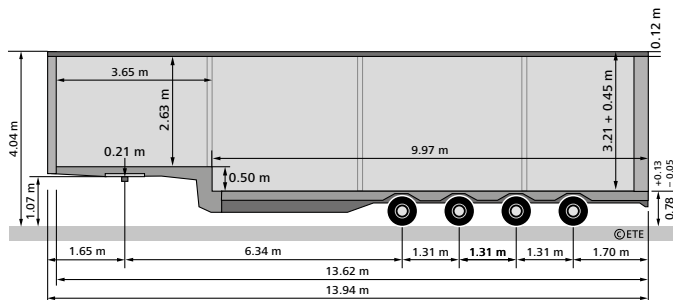

**MEUSBURGER MPG-426 1378, 1278**

9,97 × 2,48-4,00 × 3,21 10,8 t 34,2 t

378 9,97 × 2,48-4,00 × 3,21 40,0 - 18,8 = 21,2 / 27,2 t

Emil Egger Romandie SA ☎ FR +41 (0)26 408 96 00 1378.1

**MEUSBURGER 1364, 1269**

6,80 × 2,48-5,00 × 3,63 12,5 t 30,5 t

369 6,80 × 2,48-5,00 × 3,63 40,0 - 22,4 = 17,6 / 30,5 t

1364.1 Emil Egger AG ☎ DE, EN +41 (0)71 282 52 20