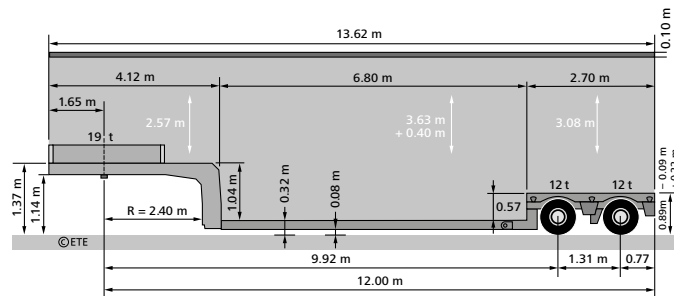

**MEUSBURGER MPG-426 1378, 1278**

9,97 × 2,48-4,00 × 3,21 10,8 t 34,2 t

378 9,97 × 2,48-4,00 × 3,21 40,0 - 18,8 = 21,2 / 27,2 t

Emil Egger Romandie SA ☎ FR +41 (0)26 408 96 00 1378.1

**MEUSBURGER 1364, 1269**

6,80 × 2,48-5,00 × 3,63 12,5 t 30,5 t

369 6,80 × 2,48-5,00 × 3,63 40,0 - 22,4 = 17,6 / 30,5 t

1364.1 Emil Egger AG ☎ DE, EN +41 (0)71 282 52 20