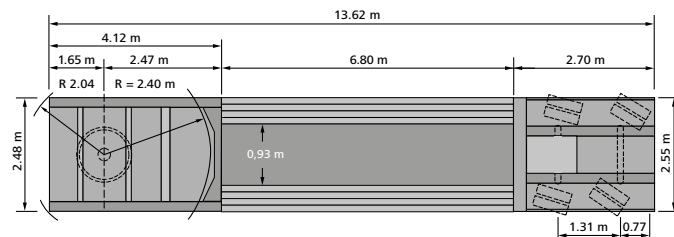

**MEUSBURGER MPG-426 1378, 1278**

9,97 × 2,48-4,00 × 3,21 10,8 t 34,2 t

378 9,97 × 2,48-4,00 × 3,21 40,0 - 18,8 = 21,2 / 27,2 t

Emil Egger Romandie SA ☎ FR +41 (0)26 408 96 00 1378.1

**MEUSBURGER 1364, 1269**

6,80 × 2,48-5,00 × 3,63 12,5 t 30,5 t

369 6,80 × 2,48-5,00 × 3,63 40,0 - 22,4 = 17,6 / 30,5 t

1364.1 Emil Egger AG ☎ DE, EN +41 (0)71 282 52 20