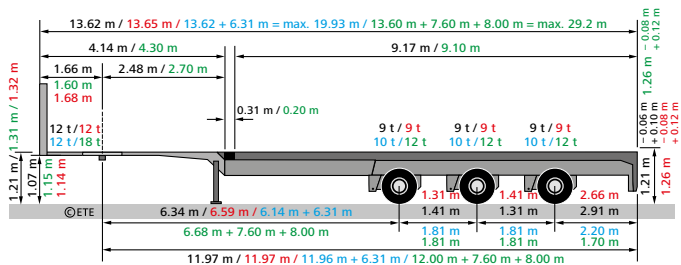

DIV 1369, 1376 / 1298, 1299 / 1704 / 1342

	L max.	L [m]	B [m]	H [m]	GG	LG	NL	NL max.
1369/1376		15 m	13,62 x 2,55 x 2,80		6,4/6,9 t	32,6/32,1 t		
373 1369/1376		15 m	13,62 x 2,55 x 2,80		40,0 - 14,2 = 25,8 / 31,8 t			
1298/1299		15 m	13,65 x 2,55/2,48 x 2,68		6,5/7,0 t	32,5/32,0 t		
365 1298		15 m	13,65 x 2,55 x 2,68		40,0 - 16,6 = 23,4 / 32,5 t			
1704		21 m	19,93 x 2,55 x 2,78		9,5 t	32,5 t		
604 1704		21 m	19,93 x 2,55 x 2,78		40,0 - 19,3 = 20,7 / 32,5 t			
1342		31 m	29,20 x 2,55 x 2,70		11,9 t	42,1 t		

BROSHUIS 3AOU-48/3 1719 / 1711

	L max.	L [m]	B [m]	H [m]	GG	LG	NL	NL max.
1719		38 m	35,90 x 2,55 x 2,70		14,5 t	39,5 t		
1711		37 m	35,85 x 2,55 x 2,70		13,0 t	42,5 t		
605 1711		37 m	35,85 x 2,55 x 2,70		40,0 - 22,8 = 17,2 / 39,2 t			