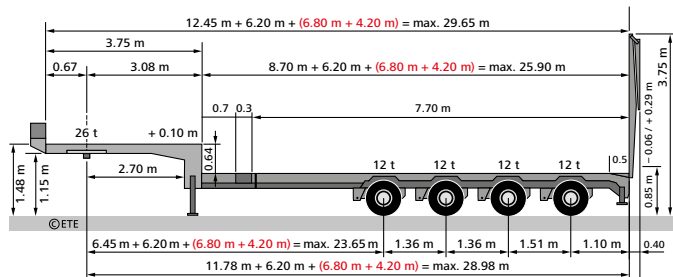

GOLDHOFER MPA-K 4A

1361+

31,5 m 25,90 x 2,55 x 3,15 16,5 t 57,5 t

31,5 m 25,90 x 2,55 x 3,15 40,0 – 26,6 = 13,4 53,4 t

GOLDHOFER MPA 5A

1356+, 1357+

21,5 m 17,80 x 2,55 x 3,11 17,2 t 68,8 t

21,5 m 17,80 x 2,55 x 3,11 40,0 – 28,0 = 12,0 / 65,0 t