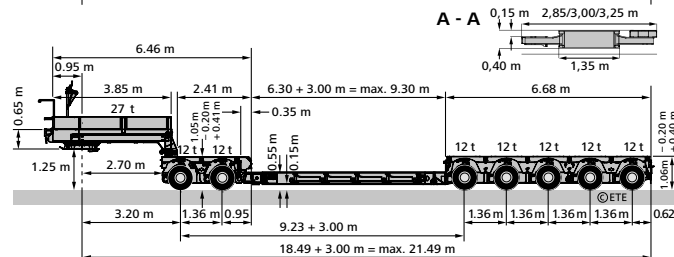

**FAYMONVILLE Mega 3**

1336+

12,50 x 2,75 x 3,63      19,5 t      50,5 t

338 12,50 x 2,75 x 3,63      40,0 – 33,4 = 6,6 / 44,6 t

\* oben / en haut / above: 0.90 - 1.45 m

**FAYMONVILLE Giga 7**

1345+

22 m      9,30 x 2,85 x 3,45/3,60      29,0 t      82,0 t

345 22 m      9,30 x 2,85 x 3,45/3,60      42,0 t      78,0 t

\* oben / en haut / above: 0.90 - 1.45 m