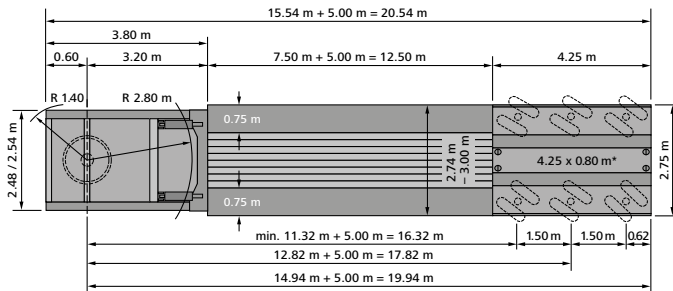

**FAYMONVILLE Mega 3**

1336+

12,50 x 2,75 x 3,63      19,5 t      50,5 t

338 12,50 x 2,75 x 3,63      40,0 – 33,4 = 6,6 / 44,6 t

\* oben / en haut / above: 0.90 - 1.45 m

**FAYMONVILLE Giga 7**

1345+

22 m      9,30 x 2,85 x 3,45/3,60      29,0 t      82,0 t

345 22 m      9,30 x 2,85 x 3,45/3,60      42,0 t      78,0 t

\* oben / en haut / above: 0.90 - 1.45 m