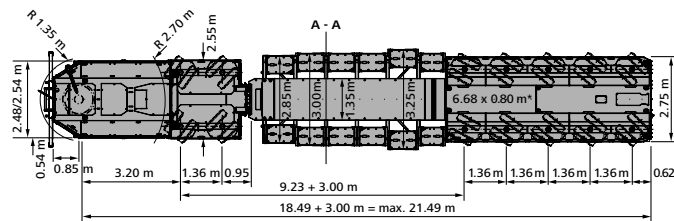

**FAYMONVILLE Mega 3**

1336+

12,50 x 2,75 x 3,63      19,5 t      50,5 t

338 12,50 x 2,75 x 3,63      40,0 – 33,4 = 6,6 / 44,6 t

\* oben / en haut / above: 0.90 - 1.45 m

**FAYMONVILLE Giga 7**

1345+

22 m      9,30 x 2,85 x 3,45/3,60      29,0 t      82,0 t

345 22 m      9,30 x 2,85 x 3,45/3,60      42,0 t      78,0 t

\* oben / en haut / above: 0.90 - 1.45 m