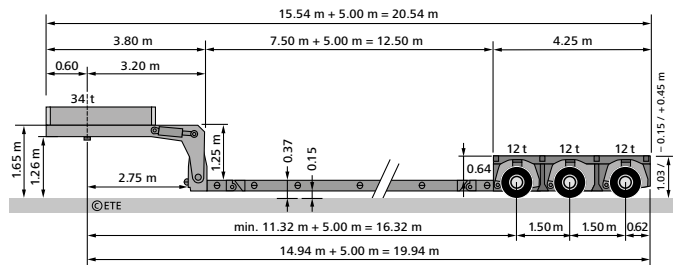

**FAYMONVILLE Mega 3**

1336+

12,50 x 2,75 x 3,63      19,5 t      50,5 t

338 12,50 x 2,75 x 3,63      40,0 – 33,4 = 6,6 / 44,6 t

\* oben / en haut / above: 0.90 - 1.45 m

**FAYMONVILLE Giga 7**

1345+

22 m      9,30 x 2,85 x 3,45/3,60      29,0 t      82,0 t

345 22 m      9,30 x 2,85 x 3,45/3,60      42,0 t      78,0 t

\* oben / en haut / above: 0.90 - 1.45 m