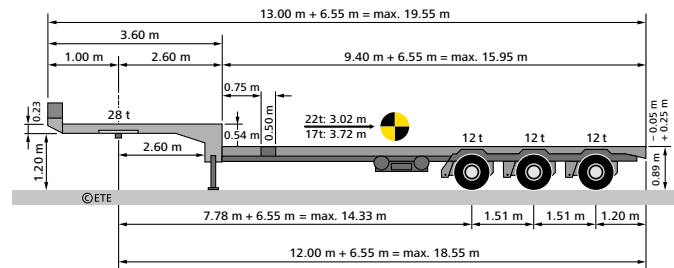

Emil Egger Romandie SA ☎ FR +41 (0)26 408 96 00 1295.1

MEUSBURGER 1295⁺, 1296⁺, 1297⁺

1295 ⁺	22 m	19,55 x 2,54 x 3,11		13,7 t	50,3 t		
851 1295 ⁺	22 m	19,55 x 2,54 x 3,11		40,0 - 22,1 = 17,9 / 41,5 t			
257 1297 ⁺	22 m	19,55 x 2,54 x 3,11		40,0 - 23,5 = 16,5 / 31,9 t			