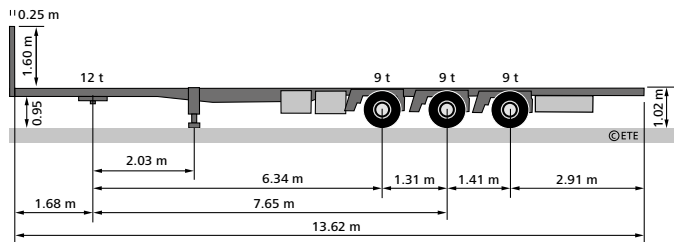

**SCHWARZMÜLLER 3SPA**

**1289**

13,62 x 2,48 x 3,00                      6,0                      33,0 t

13,65 x 2,48 x 3,00                      40,0 - 14,3 = 25,7 / 28,9 t

Emil Egger Romandie SA ☎ FR +41 (0)26 408 96 00      1289.1

**MEUSBURGER MPG-3**

**1255**

9,97 x 2,48-4,00 x 3,21                      10,0 t                      26,7 t

9,97 x 2,48-4,00 x 3,21                      40,0 - 17,6 = 22,4 / 25,1 t

1255.1      Emil Egger AG ☎ DE, EN +41 (0)71 282 52 20