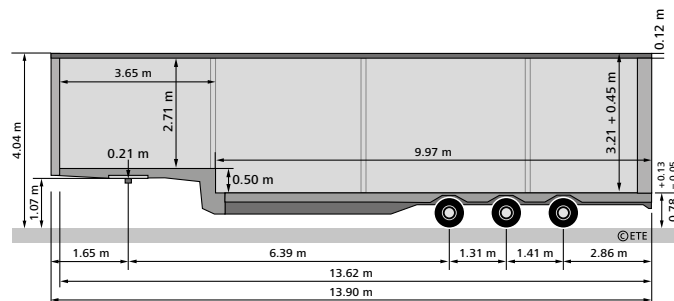

**SCHWARZMÜLLER 3SPA**

**1289**

13,62 x 2,48 x 3,00                      6,0                      33,0 t

13,65 x 2,48 x 3,00                      40,0 - 14,3 = 25,7 / 28,9 t

Emil Egger Romandie SA ☎ FR +41 (0)26 408 96 00      1289.1

**MEUSBURGER MPG-3**

**1255**

9,97 x 2,48-4,00 x 3,21                      10,0 t                      26,7 t

9,97 x 2,48-4,00 x 3,21                      40,0 - 17,6 = 22,4 / 25,1 t

1255.1      Emil Egger AG ☎ DE, EN +41 (0)71 282 52 20